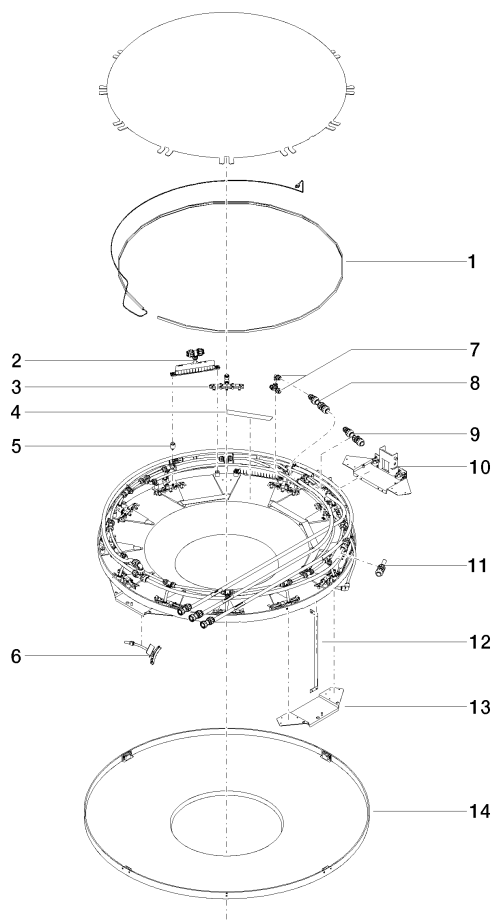

AQUAMOON Regenpaneel - Weiß matt

41 620 979

- Bausatz-Endmontage
 - Regenpaneel mit 3 verschiedenen Strahlarten
 - AQUACIRCLE RAIN: Runder Regenvorhang, Durchfluss max. 12 l/min (bei 3 Bar)
 - TEMPEST RAIN: Natürlicher Regen, Durchfluss max. 10 l/min (bei 3 Bar)
 - QUEEN'S COLLAR CASCADE: Abgerundeter Schwall, Durchfluss max. 24 l/min (bei 3 Bar)
 - Indirekte Ambientebeleuchtung, Warm-weiße LED-Lichtleiste 2700K
 - Matt-weiße Abdeckung RAL 9003
 - mit Antikalk-System
 - Außendurchmesser 1240 mm, Öffnungsdurchmesser 450 mm
 - Gewicht 22,5 kg
 - Schutzart IP67
 - Bedienelemente nicht im Lieferumfang enthalten
- Abdeckung Regenpaneel zur Anpassung an Deckenfarbe erhältlich in sämtlichen RAL-Tönen, Preis und Lieferzeit auf Anfrage.**

Abdeckung Regenpaneel zur Anpassung an Deckenfarbe erhältlich in sämtlichen RAL-Tönen, Preis und Lieferzeit auf Anfrage.

Benötigtes Zubehör

AQUAMOON UP-

35 620 970 90

Deckeneinbaukasten -

- Deckeneinbaugehäuse 1356 x 1356 x 290 mm
- Bausatz-Vormontage
- Öffnungsdurchmesser 1252 mm
- Min. Einbautiefe 290 mm

AQUAMOON Regenpaneel - Weiß matt

41 620 979

Zertifikate

LGA_29446.

AQUAMOON Regenpaneel - Weiß matt

41 620 979

Ersatzteilstückliste

Nr.	Artikelnummer	Benennung	Verbaumenge	Lieferzeit
1	90 10 01 183 00 90	Leuchte	1	2
2	90 17 09 058 00 90	Strahlmodul	5	2
3	90 17 09 056 00 90	Strahlmodul	12	2
4	90 17 20 221 00 90	Halter	5	2
5	90 18 40 222 00 90	Adapter	24	2
6	90 17 09 057 00 90	Strahlmodul	12	2
7	90 24 04 321 00 90	Verschraubung	1	60
8	90 24 04 346 00 90	Anschluss AQUACIRCLE	1	60
9	90 24 04 314 00 90	Anschluss TEMPEST	1	60
10	90 17 20 211 00 90	Gelenk	1	60
11	90 24 04 314 01 90	Anschluss QUEENSCOLLAR	1	60
12	90 17 20 217 00 90	Halter	4	60
13	90 17 20 216 00 90	Halter	3	60
14	90 11 02 325 00 90	Abdeckung	1	2